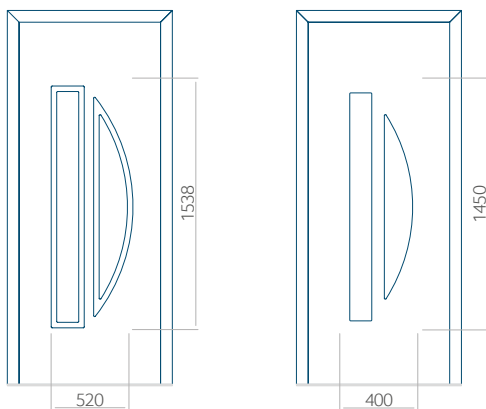

Onafhankelijk daarvan zijn de panelen verkrijgbaar in dikten van 24, 36 of 48 mm. De buitenkant van onze panelen maken wij of uit HPL-platen, uit PVC en aluminium of uit aluminium platen, naar gelang de wensen van de klant en de technische vereisten. HPL-platen worden beplakt met folie, aluminium platen worden gepoedercoat. Houten deurpanelen zijn verkrijgbaar met dikten van 24, 36 of 46 mm.