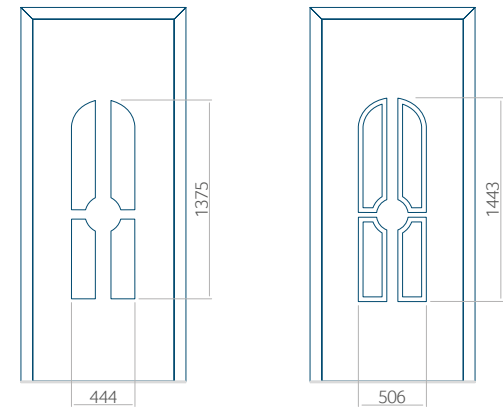

Minimale paneelafmetingen

PVC	ALU	WOOD
600x1650	600x1650	340x1400

Maximale paneelafmetingen

PVC	ALU	WOOD
900x2100	1100x2300	840x2240

Let op! Buitenaanzicht.

Het motief verandert niet tijdens het veranderen van de kant, waar de klink zit.