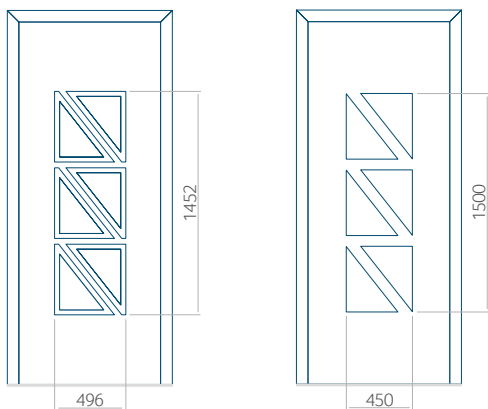

Onafhankelijk daarvan zijn de panelen verkrijgbaar in dikten van 24, 36 of 48 mm. De buitenkant van onze panelen maken wij of uit HPL-platen, uit PVC en aluminium of uit aluminium platen, naar gelang de wensen van de klant en de technische vereisten. HPL-platen worden beplakt met folie, aluminium platen worden gepoedercoat. Houten deurpanelen zijn verkrijgbaar met dikten van 24, 36 of 46 mm.

INOX-versiering

PVC	ALU	WOOD
<input checked="" type="radio"/>	<input checked="" type="radio"/>	<input type="radio"/>

Minimale paneelafmetingen

PVC	ALU	WOOD
600x1650	600x1650	<input type="radio"/>

Maximale paneelafmetingen