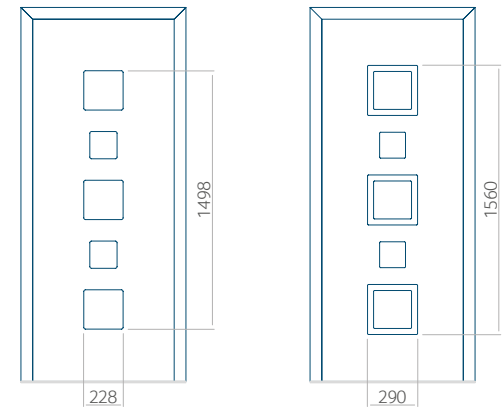

95 Paneelmodel

PVC	ALU	WOOD
☒	☒	☒

Kleuren

AP/SAL	RAL	TEKNOS/RAL
☒	☒	☒

Vulling

HPL	ALU	WOOD
☒	☒	☒

INOX-versiering

PVC	ALU	WOOD
☒	☒	☒

Minimale paneelafmetingen

PVC	ALU	WOOD
600x1650	600x1650	340x1400

Maximale paneelafmetingen

PVC	ALU	WOOD
900x2100	1100x2300	840x2240

Wij bieden panelen met twee soorten vulling aan: of uit poliurethaan schuim en multiplex (de PLUS-vulling) of uit geëxtrudeerd polystyreen (XPS) (de Classic-vulling). Onafhankelijk daarvan zijn de panelen verkrijgbaar in dikten van 24, 36 of 48 mm. De buitenkant van onze panelen maken wij of uit HPL-platen, uit PVC en aluminium of uit aluminium platen, naar gelang de wensen van de klant en de technische vereisten. HPL-platen worden beplakt met folie, aluminium platen worden gepoedercoat. Houten deurpanelen zijn verkrijgbaar met dikten van 24, 36 of 46 mm.