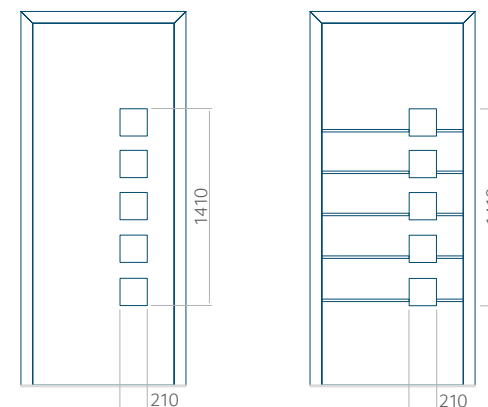

Minimale paneelafmetingen

PVC	ALU	WOOD
600x1650	600x1650	340x1400

Maximale paneelafmetingen

PVC	ALU	WOOD
900x2100	1100x2300	840x2240

Let op! Buitenaanzicht.
Het motief verandert niet tijdens het veranderen van de kant, waar de klink zit.