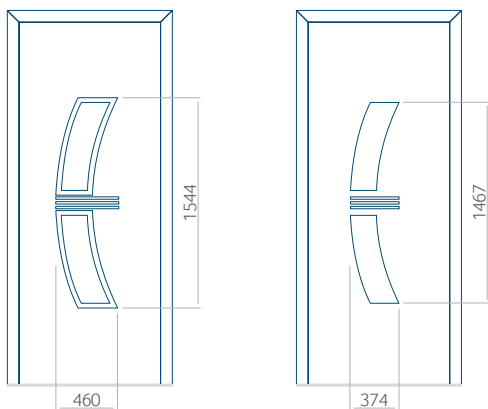

INOX-versiering

PVC	ALU	WOOD
<input checked="" type="checkbox"/>	<input checked="" type="checkbox"/>	<input checked="" type="checkbox"/>

Minimale paneelafmetingen

PVC	ALU	WOOD
600x1650	600x1650	340x1400

Maximale paneelafmetingen

Onafhankelijk daarvan zijn de panelen verkrijgbaar in dikten van 24, 36 of 48 mm. De buitenkant van onze panelen maken wij of uit HPL-platen, uit PVC en aluminium of uit aluminium platen, naar gelang de wensen van de klant en de technische vereisten. HPL-platen worden beplakt met folie, aluminium platen worden gepoedercoat. Houten deurpanelen zijn verkrijgbaar met dikten van 24, 36 of 46 mm.