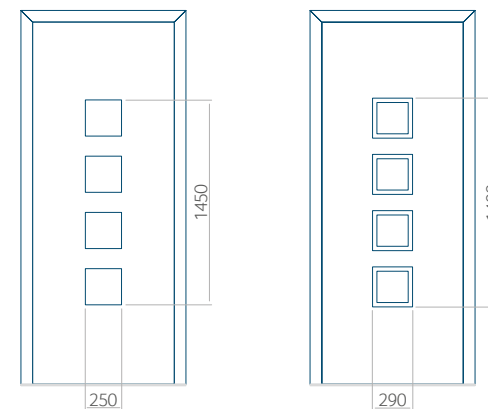

25 Paneelmodel

PVC	ALU	WOOD
☒	☒	☒

Kleuren

AP/SAL	RAL	TEKNOS/RAL
☒	☒	☒

Vulling

HPL	ALU	WOOD
☒	☒	☒

INOX-versiering

PVC	ALU	WOOD
☒	☒	☒

Minimale paneelafmetingen

PVC	ALU	WOOD
600x1650	600x1650	340x1400

Maximale paneelafmetingen

PVC	ALU	WOOD
900x2100	1100x2300	840x2240

Wij bieden panelen met twee soorten vulling aan: of uit poliurethaan schuim en multiplex (de PLUS-vulling) of uit geëxtrudeerd polystyreen (XPS) (de Classic-vulling).

Onafhankelijk daarvan zijn de panelen verkrijgbaar in dikten van 24, 36 of 48 mm. De buitenkant van onze panelen maken wij of uit HPL-platen, uit PVC en aluminium of uit aluminium platen, naar gelang de wensen van de klant en de technische vereisten. HPL-platen worden beplakt met folie, aluminium platen worden gepoedercoat. Houten deurpanelen zijn verkrijgbaar met dikten van 24, 36 of 46 mm.