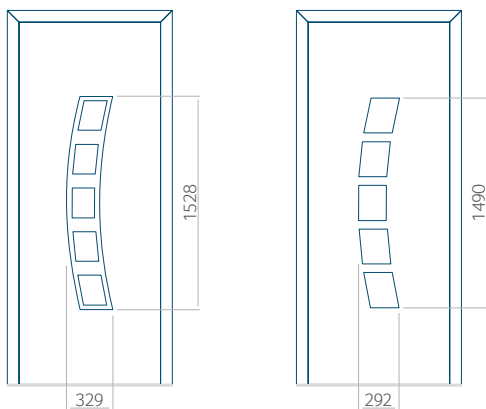

Minimale paneelafmetingen

PVC	ALU	WOOD
600x1650	600x1650	340x1400

Maximale paneelafmetingen

PVC	ALU	WOOD
900x2100	1100x2300	840x2240

Wij bieden panelen met twee soorten vulling aan: of uit poliurethaan schuim en multiplex (de PLUS-vulling) of uit geëxtrudeerd polystyreen (XPS) (de Classic-vulling).
Onafhankelijk daarvan zijn de panelen verkrijgbaar in dikten van 24, 36 of 48 mm. De buitenkant van onze panelen maken wij of uit HPL-platen, uit PVC en aluminium of uit aluminium platen, naar gelang de wensen van de klant en de technische vereisten. HPL-platen worden beplakt met folie, aluminium platen worden gepoedercoat. Houten deurpanelen zijn verkrijgbaar met dikten van 24, 36 of 46 mm.