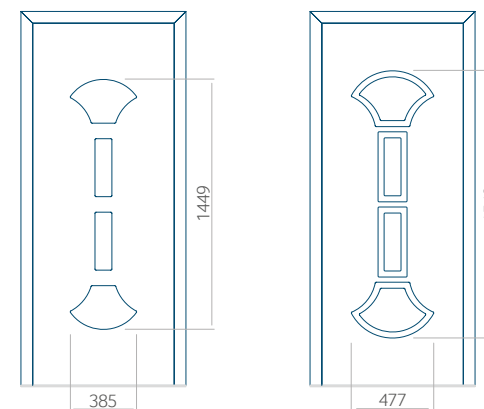

Minimale paneelafmetingen

PVC	ALU	WOOD
600x1650	600x1650	340x1400

Maximale paneelafmetingen

PVC	ALU	WOOD
900x2100	1100x2300	840x2240

Let op! Buitenaanzicht.
Het motief verandert niet tijdens het veranderen van de kant, waar de klink zit.