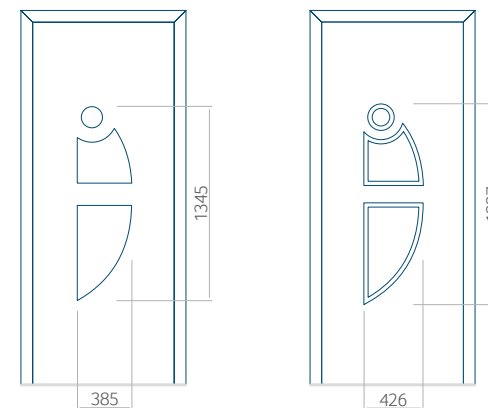

Onafhankelijk daarvan zijn de panelen verkrijgbaar in dikten van 24, 36 of 48 mm. De buitenkant van onze panelen maken wij of uit HPL-platen, uit PVC en aluminium of uit aluminium platen, naar gelang de wensen van de klant en de technische vereisten. HPL-platen worden beplakt met folie, aluminium platen worden gepoedercoat. Houten deurpanelen zijn verkrijgbaar met dikten van 24, 36 of 46 mm.

Minimale paneelafmetingen

PVC	ALU	WOOD
600x1650	600x1650	340x1400

Maximale paneelafmetingen

PVC	ALU	WOOD
900x2100	1100x2300	840x2240

Let op! Buitenaanzicht.

Het motief verandert niet tijdens het veranderen van de kant, waar de klink zit.