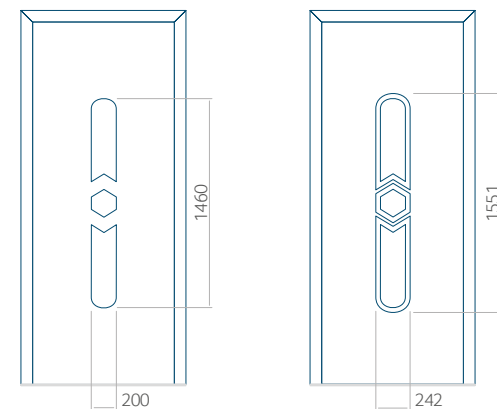

Onafhankelijk daarvan zijn de panelen verkrijgbaar in dikten van 24, 36 of 48 mm. De buitenkant van onze panelen maken wij of uit HPL-platen, uit PVC en aluminium of uit aluminium platen, naar gelang de wensen van de klant en de technische vereisten. HPL-platen worden beplakt met folie, aluminium platen worden gepoedercoat. Houten deurpanelen zijn verkrijgbaar met dikten van 24, 36 of 46 mm.

Minimale paneelafmetingen

PVC	ALU	WOOD
600x1650	600x1650	340x1400

Maximale paneelafmetingen

PVC	ALU	WOOD
900x2100	1100x2300	840x2240

Let op! Buitenaanzicht.

Het motief verandert niet tijdens het veranderen van de kant, waar de klink zit.