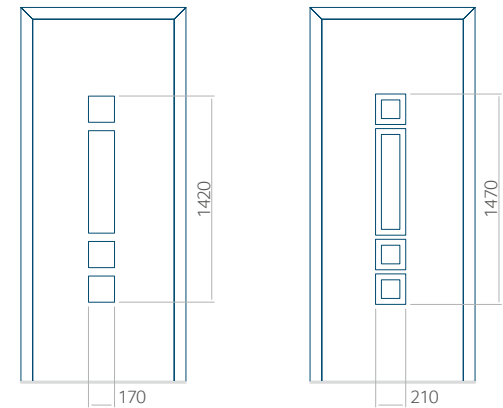

01 Paneelmodel

PVC	ALU	WOOD
☒	☒	☒

Kleuren

AP/SAL	RAL	TEKNOS/RAL
☒	☒	☒

Vulling

HPL	ALU	WOOD
☒	☒	☒

INOX-versiering

PVC	ALU	WOOD
☒	☒	☒

Minimale paneelafmetingen

PVC	ALU	WOOD
600x1650	600x1650	340x1400

Maximale paneelafmetingen

PVC	ALU	WOOD
900x2100	1100x2300	840x2240

Wij bieden panelen met twee soorten vulling aan: of uit poliurethaan schuim en multiplex (de PLUS-vulling) of uit geëxtrudeerd polystyreen (XPS) (de Classic-vulling).

Onafhankelijk daarvan zijn de panelen verkrijgbaar in dikten van 24, 36 of 48 mm. De buitenkant van onze panelen maken wij of uit HPL-platen, uit PVC en aluminium of uit aluminium platen, naar gelang de wensen van de klant en de technische vereisten. HPL-platen worden beplakt met folie, aluminium platen worden gepoedercoat. Houten deurpanelen zijn verkrijgbaar met dikten van 24, 36 of 46 mm.