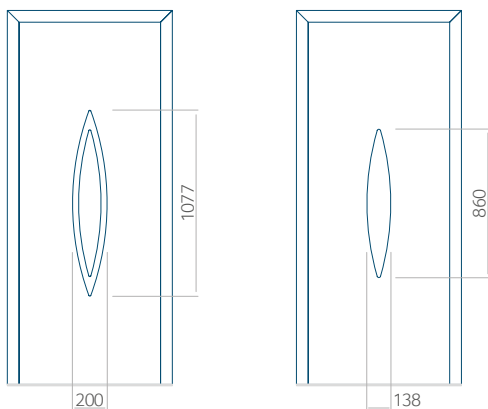

Onafhankelijk daarvan zijn de panelen verkrijgbaar in dikten van 24, 36 of 48 mm. De buitenkant van onze panelen maken wij of uit HPL-platen, uit PVC en aluminium of uit aluminium platen, naar gelang de wensen van de klant en de technische vereisten. HPL-platen worden beplakt met folie, aluminium platen worden gepoedercoat. Houten deurpanelen zijn verkrijgbaar met dikten van 24, 36 of 46 mm.