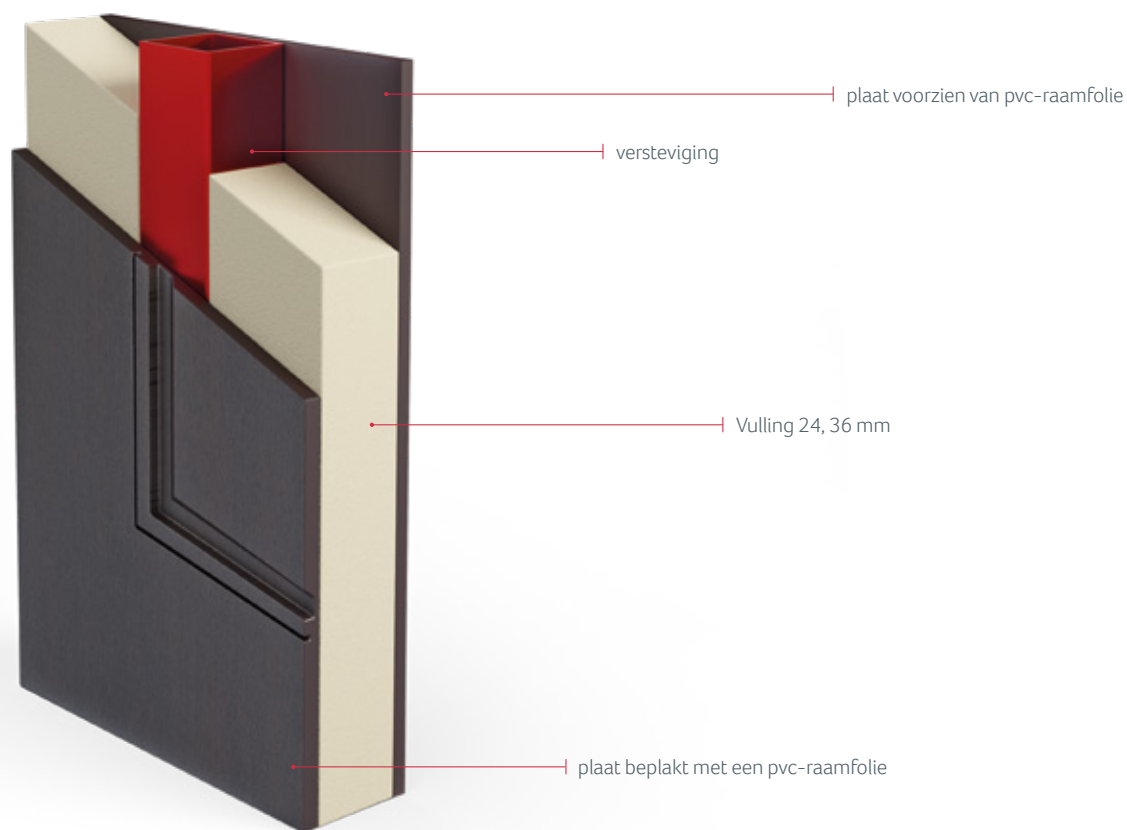

Deze panelen zijn gemaakt uit speciale HIDROFUGO-Finsa bouwplaten, die bestendig zijn tegen weersomstandigheden, en Kleiberit lijm (thermische bestendigheid -40 – 130°C). Binnenin hebben ze een plaat uit poliurethaan schuim. Aan de buitenkant zijn deze panelen afgewerkt met een Renolit- of met een Hornschuh-folie.

- warmteoverdrachtscoëfficiënt 0,74^{**} (gecertificeerd) W/(m²•K)
- beglazing [24 mm] U= 1,0 W/(m²•K)
- binnenvulling uit poliurethaan schuim* $\lambda = 0,022$ W/(m²•K)
- binnen- en buitenlaag van HIDROFUGO-plaat – 6 mm
- paneeldikte 36 mm en 48 mm

* de dikte van de plaat uit poliurethaan schuim bedraagt 24mm bij panelen met een dikte van 36mm, respectievelijk 36mm bij panelen met een dikte van 48mm

** vol paneel zonder beglazing