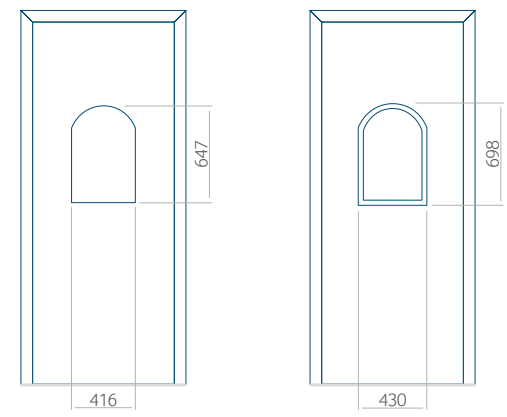

Onafhankelijk daarvan zijn de panelen verkrijgbaar in dikten van 24, 36 of 48 mm. De buitenkant van onze panelen maken wij of uit HPL-platen, uit PVC en aluminium of uit aluminium platen, naar gelang de wensen van de klant en de technische vereisten. HPL-platen worden beplakt met folie, aluminium platen worden gepondercoat. Houten deurpanelen zijn verkrijgbaar met dikten van 24, 36 of 46 mm.

Minimale paneelafmetingen

PVC	ALU	WOOD
600x1650	600x1650	340x1400

Maximale paneelafmetingen

PVC	ALU	WOOD
900x2100	1100x2300	840x2240

Let op! Buitenaanzicht.

Het motief verandert niet tijdens het veranderen van de kant, waar de klink zit.