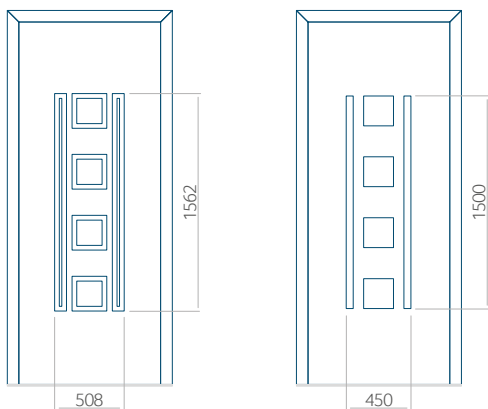

Onafhankelijk daarvan zijn de panelen verkrijgbaar in dikten van 24, 36 of 48 mm. De buitenkant van onze panelen maken wij of uit HPL-platen, uit PVC en aluminium of uit aluminium platen, naar gelang de wensen van de klant en de technische vereisten. HPL-platen worden beplakt met folie, aluminium platen worden gepoedercoat. Houten deurpanelen zijn verkrijgbaar met dikten van 24, 36 of 46 mm.

Minimale paneelafmetingen

PVC	ALU	WOOD
600x1650	600x1650	340x1400

Maximale paneelafmetingen

PVC	ALU	WOOD
900x2100	1100x2300	840x2240

Wij bieden panelen met twee soorten vulling aan: of uit poliurethaan schuim en multiplex (de PLUS-vulling) of uit geëxtrudeerd polystyreen (XPS) (de Classic-vulling).

Onafhankelijk daarvan zijn de panelen verkrijgbaar in dikten van 24, 36 of 48 mm. De buitenkant van onze panelen maken wij of uit HPL-platen, uit PVC en aluminium of uit aluminium platen, naar gelang de wensen van de klant en de technische vereisten. HPL-platen worden beplakt met folie, aluminium platen worden gepondercoat. Houten deurpanelen zijn verkrijgbaar met dikten van 24, 36 of 46 mm.