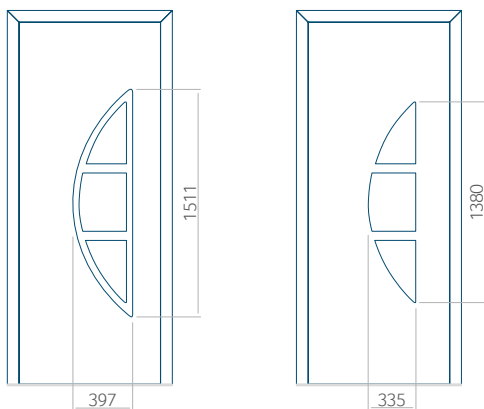

56 Paneelmodel

PVC	ALU	WOOD
☒	☒	☐

Kleuren

AP/SAL	RAL	TEKNOS/RAL
☒	☒	☐

Vulling

HPL	ALU	WOOD
☒	☒	☐

INOX-versiering

PVC	ALU	WOOD
☒	☒	☐

Minimale paneelafmetingen

PVC	ALU	WOOD
600x1650	600x1650	☐