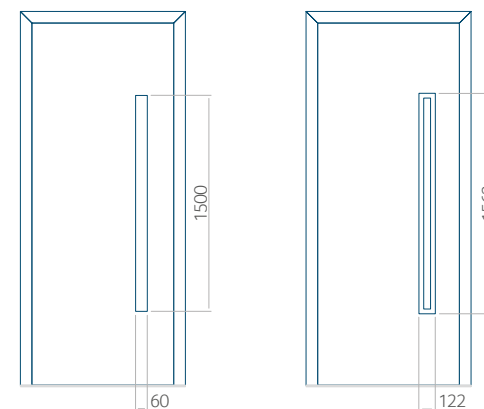

Minimale paneelafmetingen

PVC	ALU	WOOD
600x1650	600x1650	340x1400

Maximale paneelafmetingen

PVC	ALU	WOOD
900x2100	1100x2300	840x2240

Let op! Buitenaanzicht.

Het motief verandert niet tijdens het veranderen van de kant, waar de klink zit.