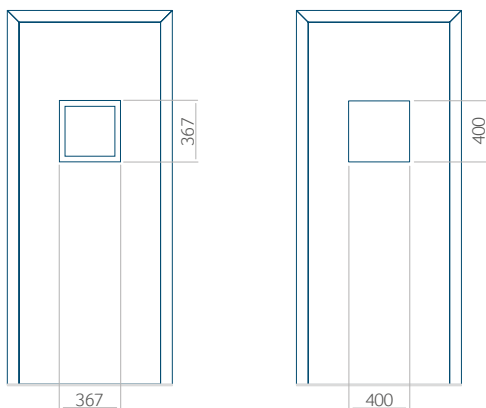

Minimale paneelafmetingen

PVC	ALU	WOOD
600x1650	600x1650	340x1400

Maximale paneelafmetingen

PVC	ALU	WOOD
900x2100	1100x2300	840x2240

Wij bieden panelen met twee soorten vulling aan: of uit poliurethaan schuim en multiplex (de PLUS-vulling) of uit geëxtrudeerd polystyreen (XPS) (de Classic-vulling).

Onafhankelijk daarvan zijn de panelen verkrijgbaar in dikten van 24, 36 of 48 mm. De buitenkant van onze panelen maken wij of uit HPL-platen, uit PVC en aluminium of uit aluminium platen, naar gelang de wensen van de klant en de technische vereisten. HPL-platen worden beplakt met folie, aluminium platen worden gepoedercoat. Houten deurpanelen zijn verkrijgbaar met dikten van 24, 36 of 46 mm.