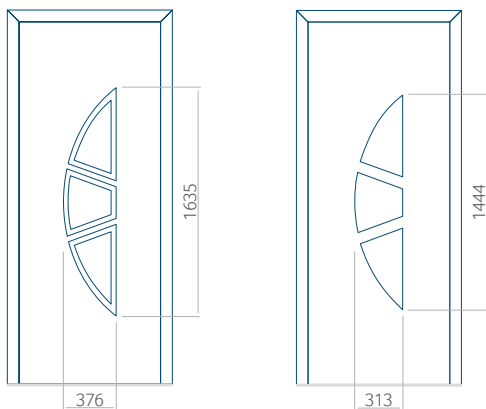

Onafhankelijk daarvan zijn de panelen verkrijgbaar in dikten van 24, 36 of 48 mm. De buitenkant van onze panelen maken wij of uit HPL-platen, uit PVC en aluminium of uit aluminium platen, naar gelang de wensen van de klant en de technische vereisten. HPL-platen worden beplakt met folie, aluminium platen worden gepoedercoat. Houten deurpanelen zijn verkrijgbaar met dikten van 24, 36 of 46 mm.

INOX-versiering

PVC	ALU	WOOD
<input checked="" type="checkbox"/>	<input checked="" type="checkbox"/>	<input checked="" type="checkbox"/>

Minimale paneelafmetingen

PVC	ALU	WOOD
600x1650	600x1650	340x1400

Maximale paneelafmetingen