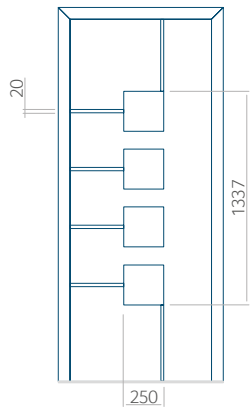

63 Paneelmodel

PVC	ALU	WOOD
☒	☒	☐

Kleuren

AP/SAL	RAL	TEKNOS/RAL
☒	☒	☐

Vulling

HPL	ALU	WOOD
☒	☒	☐

INOX-versiering

PVC	ALU	WOOD
☒	☒	☐

Minimale paneelafmetingen

PVC	ALU	WOOD
600x1650	600x1650	☐