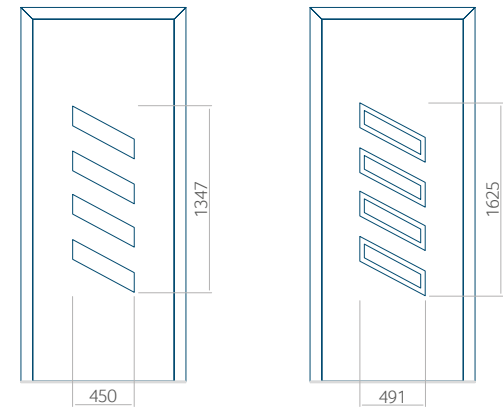

Minimale paneelafmetingen

PVC	ALU	WOOD
600x1650	600x1650	340x1400

Maximale paneelafmetingen

PVC	ALU	WOOD
900x2100	1100x2300	840x2240

Let op! Buitenaanzicht.
Het motief verandert niet tijdens het veranderen van de kant, waar de klink zit.