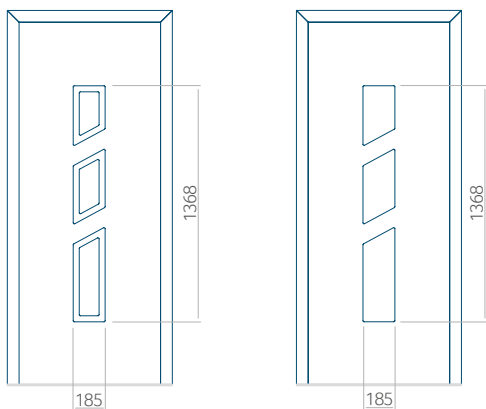

Onafhankelijk daarvan zijn de panelen verkrijgbaar in dikten van 24, 36 of 48 mm. De buitenkant van onze panelen maken wij of uit HPL-platen, uit PVC en aluminium of uit aluminium platen, naar gelang de wensen van de klant en de technische vereisten. HPL-platen worden beplakt met folie, aluminium platen worden gepoedercoat. Houten deurpanelen zijn verkrijgbaar met dikten van 24, 36 of 46 mm.