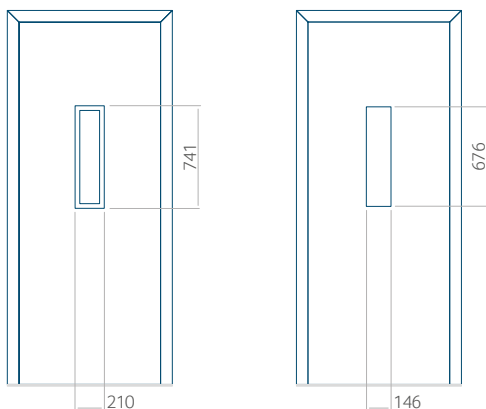

Minimale paneelafmetingen

PVC	ALU	WOOD
600x1650	600x1650	340x1400

Maximale paneelafmetingen

PVC	ALU	WOOD
900x2100	1100x2300	840x2240

Wij bieden panelen met twee soorten vulling aan: of uit poliurethaan schuim en multiplex (de PLUS-vulling) of uit geëxtrudeerd polystyreen (XPS) (de Classic-vulling).

Onafhankelijk daarvan zijn de panelen verkrijgbaar in dikten van 24, 36 of 48 mm. De buitenkant van onze panelen maken wij of uit HPL-platen, uit PVC en aluminium of uit aluminium platen, naar gelang de wensen van de klant en de technische vereisten. HPL-platen worden beplakt met folie, aluminium platen worden gepoedercoat. Houten deurpanelen zijn verkrijgbaar met dikten van 24, 36 of 46 mm.