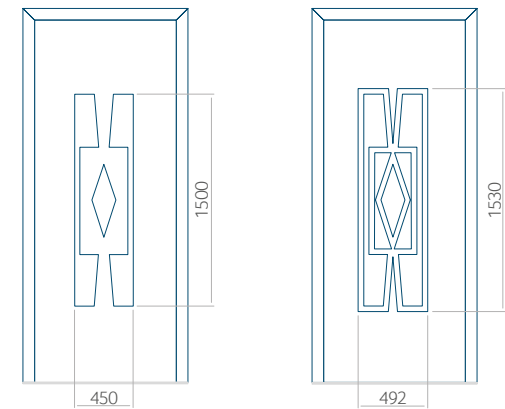

04 Paneelmodel

PVC	ALU	WOOD
☒	☒	☐

Kleuren

AP/SAL	RAL	TEKNOS/RAL
☒	☒	☐

Vulling

HPL	ALU	WOOD
☒	☒	☐

INOX-versiering

PVC	ALU	WOOD
☒	☒	☐

Minimale paneelafmetingen

PVC	ALU	WOOD
600x1650	600x1650	☐

Maximale paneelafmetingen

PVC	ALU	WOOD
900x2100	1100x2300	☐

Wij bieden panelen met twee soorten vulling aan: of uit poliurethaan schuim en multiplex (de PLUS-vulling) of uit geëxtrudeerd polystyreen (XPS) (de Classic-vulling).

Onafhankelijk daarvan zijn de panelen verkrijgbaar in dikten van 24, 36 of 48 mm. De buitenkant van onze panelen maken wij of uit HPL-platen, uit PVC en aluminium of uit aluminium platen, naar gelang de wensen van de klant en de technische vereisten. HPL-platen worden beplakt met folie, aluminium platen worden gepoedercoat. Houten deurpanelen zijn verkrijgbaar met dikten van 24, 36 of 46 mm.