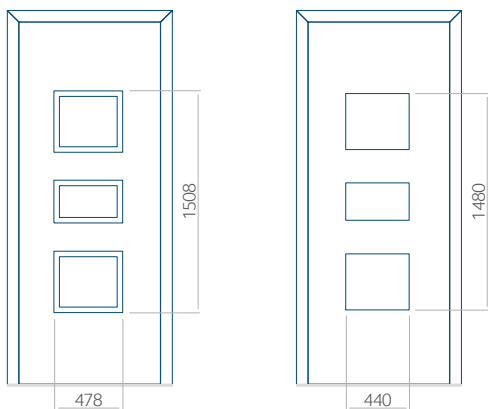

Onafhankelijk daarvan zijn de panelen verkrijgbaar in dikten van 24, 36 of 48 mm. De buitenkant van onze panelen maken wij of uit HPL-platen, uit PVC en aluminium of uit aluminium platen, naar gelang de wensen van de klant en de technische vereisten. HPL-platen worden beplakt met folie, aluminium platen worden gepoedercoat. Houten deurpanelen zijn verkrijgbaar met dikten van 24, 36 of 46 mm.

Minimale paneelafmetingen

PVC	ALU	WOOD
600x1650	600x1650	340x1400

Maximale paneelafmetingen

PVC	ALU	WOOD
900x2100	1100x2300	840x2240

Wij bieden panelen met twee soorten vulling aan: of uit poliurethaan schuim en multiplex (de PLUS-vulling) of uit geëxtrudeerd polystyreen (XPS) (de Classic-vulling).