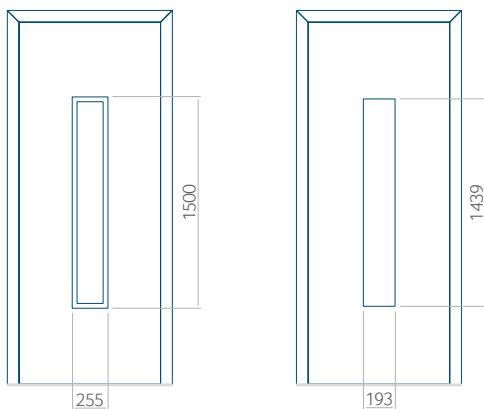

54 Paneelmodel

PVC	ALU	WOOD
☒	☒	☒

Kleuren

AP/SAL	RAL	TEKNOS/RAL
☒	☒	☒

Vulling

HPL	ALU	WOOD
☒	☒	☒

INOX-versiering

PVC	ALU	WOOD
☒	☒	☒

Minimale paneelafmetingen

PVC	ALU	WOOD
600x1650	600x1650	340x1400