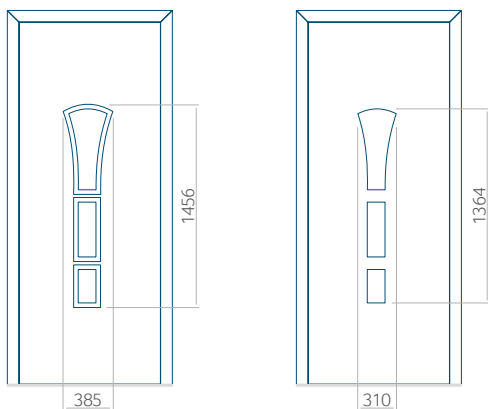

INOX-versiering

PVC	ALU	WOOD
<input checked="" type="checkbox"/>	<input checked="" type="checkbox"/>	<input checked="" type="checkbox"/>

Minimale paneelafmetingen

PVC	ALU	WOOD
600x1650	600x1650	340x1400

Maximale paneelafmetingen

Onafhankelijk daarvan zijn de panelen verkrijgbaar in dikten van 24, 36 of 48 mm. De buitenkant van onze panelen maken wij of uit HPL-platen, uit PVC en aluminium of uit aluminium platen, naar gelang de wensen van de klant en de technische vereisten. HPL-platen worden beplakt met folie, aluminium platen worden gepoedercoat. Houten deurpanelen zijn verkrijgbaar met dikten van 24, 36 of 46 mm.