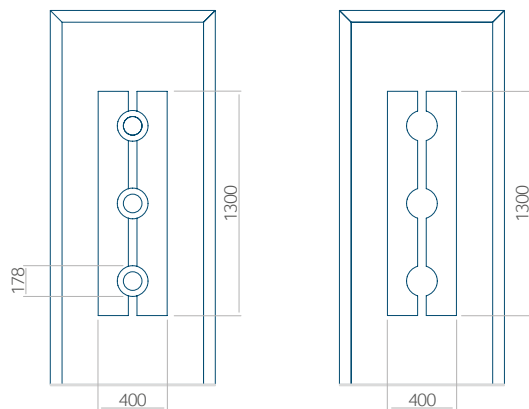

Onafhankelijk daarvan zijn de panelen verkrijgbaar in dikten van 24, 36 of 48 mm. De buitenkant van onze panelen maken wij of uit HPL-platen, uit PVC en aluminium of uit aluminium platen, naar gelang de wensen van de klant en de technische vereisten. HPL-platen worden beplakt met folie, aluminium platen worden gepoedercoat. Houten deurpanelen zijn verkrijgbaar met dikten van 24, 36 of 46 mm.