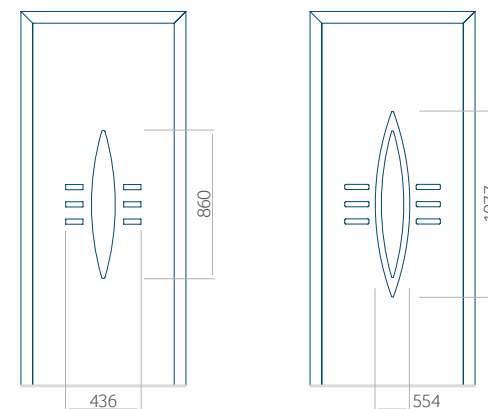

Minimale paneelafmetingen

PVC	ALU	WOOD
600x1650	600x1650	<input type="checkbox"/>

Maximale paneelafmetingen

PVC	ALU	WOOD
900x2100	1100x2300	<input type="checkbox"/>

Let op! Buitenaanzicht.
Het motief verandert niet tijdens het veranderen van de kant, waar de klink zit.