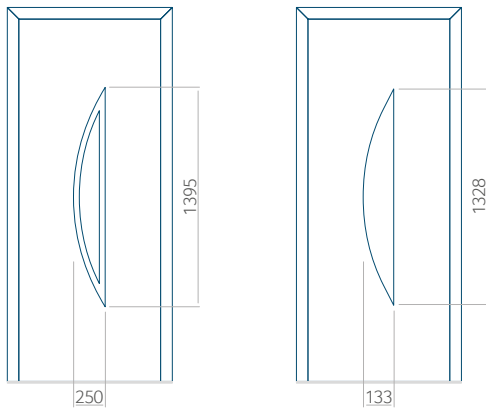

Minimale paneelafmetingen

PVC	ALU	WOOD
600x1650	600x1650	<input type="radio"/>

Maximale paneelafmetingen

PVC	ALU	WOOD
900x2100	1100x2300	<input type="radio"/>

Wij bieden panelen met twee soorten vulling aan: of uit poliurethaan schuim en multiplex (de PLUS-vulling) of uit geëxtrudeerd polystyreen (XPS) (de Classic-vulling).

Onafhankelijk daarvan zijn de panelen verkrijgbaar in dikten van 24, 36 of 48 mm. De buitenkant van onze panelen maken wij of uit HPL-platen, uit PVC en aluminium of uit aluminium platen, naar gelang de wensen van de klant en de technische vereisten. HPL-platen worden beplakt met folie, aluminium platen worden gepoedercoat. Houten deurpanelen zijn verkrijgbaar met dikten van 24, 36 of 46 mm.