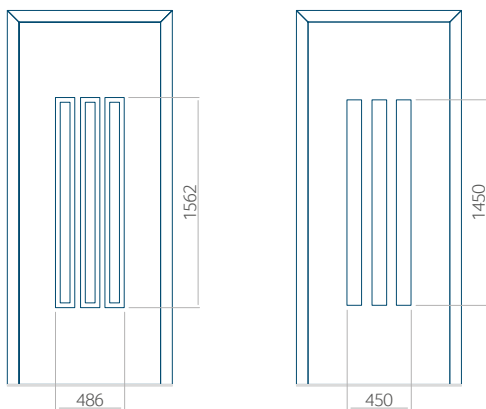

24 Paneelmodel

PVC	ALU	WOOD
☒	☒	☒

Kleuren

AP/SAL	RAL	TEKNOS/RAL
☒	☒	☒

Vulling

HPL	ALU	WOOD
☒	☒	☒

INOX-versiering

PVC	ALU	WOOD
☒	☒	☒

Minimale paneelafmetingen

PVC	ALU	WOOD
600x1650	600x1650	340x1400

Maximale paneelafmetingen

PVC	ALU	WOOD
900x2100	1100x2300	840x2240

Wij bieden panelen met twee soorten vulling aan: of uit poliurethaan schuim en multiplex (de PLUS-vulling) of uit geëxtrudeerd polystyreen (XPS) (de Classic-vulling).

Onafhankelijk daarvan zijn de panelen verkrijgbaar in dikten van 24, 36 of 48 mm. De buitenkant van onze panelen maken wij of uit HPL-platen, uit PVC en aluminium of uit aluminium platen, naar gelang de wensen van de klant en de technische vereisten. HPL-platen worden beplakt met folie, aluminium platen worden gepoedercoat. Houten deurpanelen zijn verkrijgbaar met dikten van 24, 36 of 46 mm.