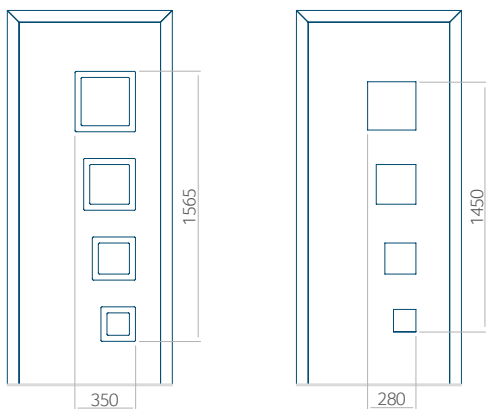

Onafhankelijk daarvan zijn de panelen verkrijgbaar in dikten van 24, 36 of 48 mm. De buitenkant van onze panelen maken wij of uit HPL-platen, uit PVC en aluminium of uit aluminium platen, naar gelang de wensen van de klant en de technische vereisten. HPL-platen worden beplakt met folie, aluminium platen worden gepoedercoat. Houten deurpanelen zijn verkrijgbaar met dikten van 24, 36 of 46 mm.