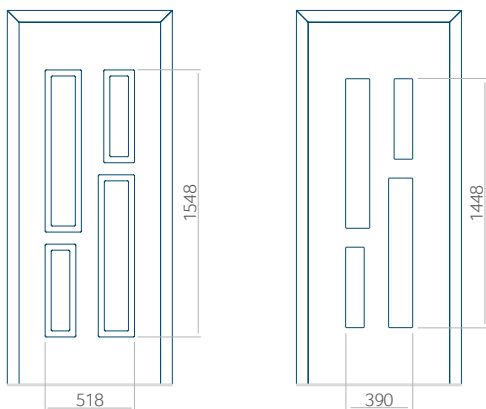

Onafhankelijk daarvan zijn de panelen verkrijgbaar in dikten van 24, 36 of 48 mm. De buitenkant van onze panelen maken wij of uit HPL-platen, uit PVC en aluminium of uit aluminium platen, naar gelang de wensen van de klant en de technische vereisten. HPL-platen worden beplakt met folie, aluminium platen worden gepoedercoat. Houten deurpanelen zijn verkrijgbaar met dikten van 24, 36 of 46 mm.