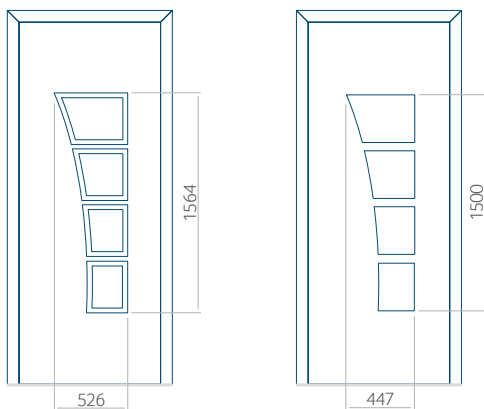

52 Paneelmodel

PVC	ALU	WOOD
☒	☒	☒

Kleuren

AP/SAL	RAL	TEKNOS/RAL
☒	☒	☒

Vulling

HPL	ALU	WOOD
☒	☒	☒

INOX-versiering

PVC	ALU	WOOD
☒	☒	☐

Minimale paneelafmetingen

PVC	ALU	WOOD
600x1650	600x1650	340x1400