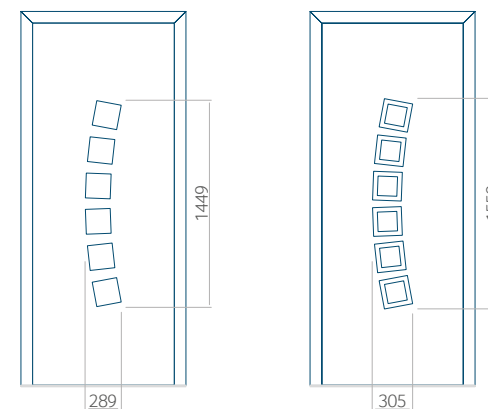

Minimale paneelafmetingen

PVC	ALU	WOOD
600x1650	600x1650	340x1400

Maximale paneelafmetingen

PVC	ALU	WOOD
900x2100	1100x2300	840x2240

Let op! Buitenaanzicht.
Het motief verandert niet tijdens het veranderen van de kant, waar de klink zit.