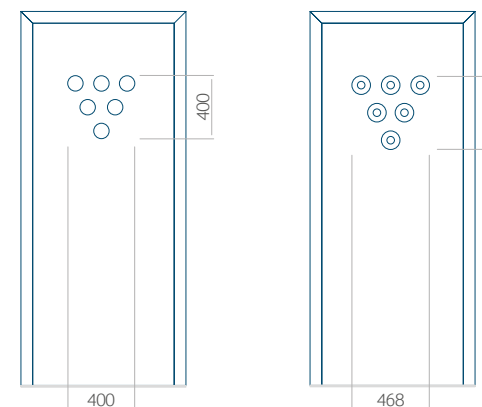

76 Paneelmodel

PVC	ALU	WOOD
☒	☒	☒

Kleuren

AP/SAL	RAL	TEKNOS/RAL
☒	☒	☒

Vulling

HPL	ALU	WOOD
☒	☒	☒

INOX-versiering

PVC	ALU	WOOD
☒	☒	☒

Minimale paneelafmetingen

PVC	ALU	WOOD
600x1650	600x1650	340x1400

Maximale paneelafmetingen

PVC	ALU	WOOD
900x2100	1100x2300	840x2240

Wij bieden panelen met twee soorten vulling aan: of uit poliurethaan schuim en multiplex (de PLUS-vulling) of uit geëxtrudeerd polystyreen (XPS) (de Classic-vulling).

Onafhankelijk daarvan zijn de panelen verkrijgbaar in dikten van 24, 36 of 48 mm. De buitenkant van onze panelen maken wij of uit HPL-platen, uit PVC en aluminium of uit aluminium platen, naar gelang de wensen van de klant en de technische vereisten. HPL-platen worden beplakt met folie, aluminium platen worden gepoedercoat. Houten deurpanelen zijn verkrijgbaar met dikten van 24, 36 of 46 mm.