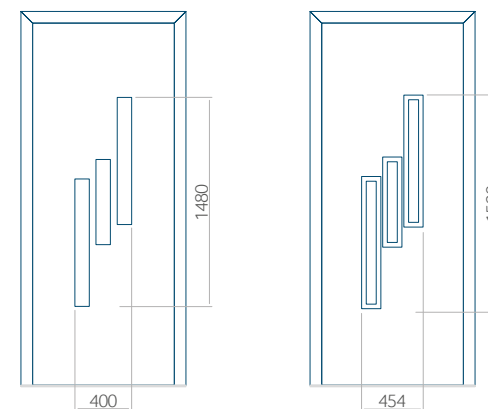

Minimale paneelafmetingen

PVC	ALU	WOOD
600x1650	600x1650	340x1400

Maximale paneelafmetingen

PVC	ALU	WOOD
900x2100	1100x2300	840x2240

Let op! Buitenaanzicht.
Het motief verandert niet tijdens het veranderen van de kant, waar de klink zit.