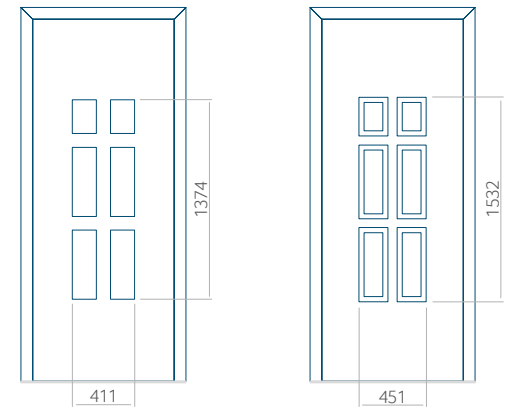

46 Paneelmodel

PVC	ALU	WOOD
☒	☒	☒

Kleuren

AP/SAL	RAL	TEKNOS/RAL
☒	☒	☒

Vulling

HPL	ALU	WOOD
☒	☒	☒

INOX-versiering

PVC	ALU	WOOD
☒	☒	☒

Minimale paneelafmetingen

PVC	ALU	WOOD
600x1650	600x1650	340x1400

Maximale paneelafmetingen

PVC	ALU	WOOD
900x2100	1100x2300	840x2240

Wij bieden panelen met twee soorten vulling aan: of uit poliurethaan schuim en multiplex (de PLUS-vulling) of uit geëxtrudeerd polystyreen (XPS) (de Classic-vulling).

Onafhankelijk daarvan zijn de panelen verkrijgbaar in dikten van 24, 36 of 48 mm. De buitenkant van onze panelen maken wij of uit HPL-platen, uit PVC en aluminium of uit aluminium platen, naar gelang de wensen van de klant en de technische vereisten. HPL-platen worden beplakt met folie, aluminium platen worden gepoedercoat. Houten deurpanelen zijn verkrijgbaar met dikten van 24, 36 of 46 mm.