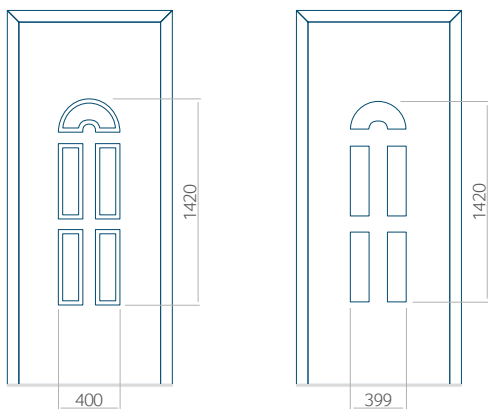

Minimale paneelafmetingen

PVC	ALU	WOOD
600x1650	600x1650	340x1400

Maximale paneelafmetingen

PVC	ALU	WOOD
900x2100	1100x2300	840x2240

Wij bieden panelen met twee soorten vulling aan: of uit poliurethaan schuim en multiplex (de PLUS-vulling) of uit geëxtrudeerd polystyreen (XPS) (de Classic-vulling).

Onafhankelijk daarvan zijn de panelen verkrijgbaar in dikten van 24, 36 of 48 mm. De buitenkant van onze panelen maken wij of uit HPL-platen, uit PVC en aluminium of uit aluminium platen, naar gelang de wensen van de klant en de technische vereisten. HPL-platen worden beplakt met folie, aluminium platen worden gepoedercoat. Houten deurpanelen zijn verkrijgbaar met dikten van 24, 36 of 46 mm.