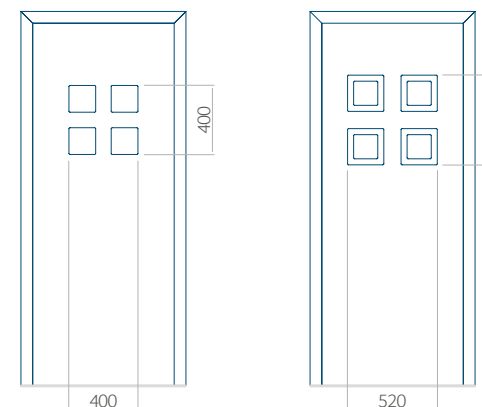

Minimale paneelafmetingen

PVC	ALU	WOOD
600x1650	600x1650	340x1400

Maximale paneelafmetingen

PVC	ALU	WOOD
900x2100	1100x2300	840x2240

Let op! Buitenaanzicht.
Het motief verandert niet tijdens het veranderen van de kant, waar de klink zit.