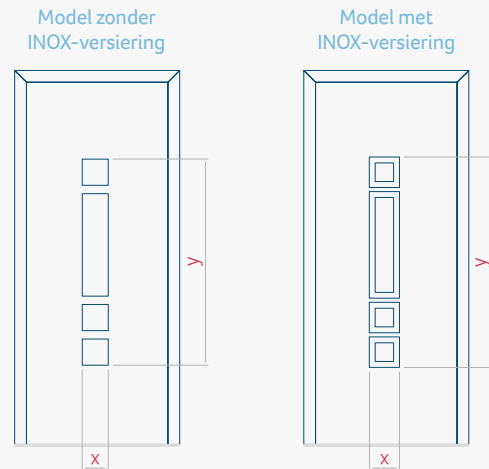

Paneelmodellen

Klanten kunnen kiezen uit een van de door ons aangeboden modellen of een eigen model ontwerpen. Niets staat de realisatie van een eigen project van de klant in de weg.

Wel moet het ontwerp voldoen aan bepaalde constructie-eisen.

Daarnaast bevelen wij ornamenten van roestvrij staal aan, die op het paneeloppervlak worden aangebracht en eenvoudiger zijn in dagelijks onderhoud.

x, y – afmetingen van het model met of zonder aangebrachte INOX-versiering

Uit welk materiaal kan het gekozen model gemaakt worden

PVC	ALU	WOOD
●	●	●

In de kleuren van welk kleurenpalet kan het gekozen model gemaakt worden

AP/SAL	RAL	TEKNOS/RAL
●	●	●

Type vulling van het bepaalde model

HPL	ALU	WOOD
●	●	●

Is het mogelijk om INOX-sierlijsten aan te brengen

PVC	ALU	WOOD
○	●	●

Minimale afmetingen van het paneel bij een bepaald model

PVC	ALU	WOOD
-	-	-

Maximale afmetingen van het paneel bij een bepaald model

PVC	ALU	WOOD
-	-	-

Gegevens voor een bepaalde soort paneel

- - kan niet worden gerealiseerd
- - kan wel worden gerealiseerd