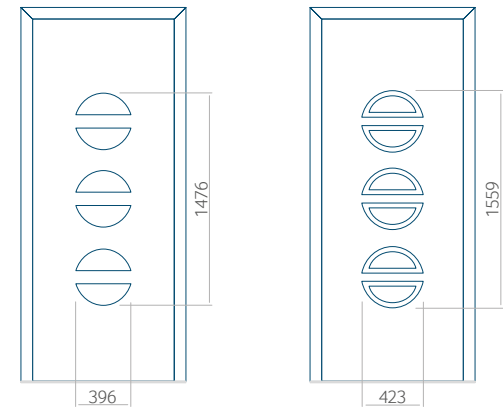

Onafhankelijk daarvan zijn de panelen verkrijgbaar in dikten van 24, 36 of 48 mm. De buitenkant van onze panelen maken wij of uit HPL-platen, uit PVC en aluminium of uit aluminium platen, naar gelang de wensen van de klant en de technische vereisten. HPL-platen worden beplakt met folie, aluminium platen worden gepoedercoat. Houten deurpanelen zijn verkrijgbaar met dikten van 24, 36 of 46 mm.

Minimale paneelafmetingen

PVC	ALU	WOOD
600x1650	600x1650	340x1400

Maximale paneelafmetingen

PVC	ALU	WOOD
900x2100	1100x2300	840x2240

Let op! Buitenaanzicht.
Het motief verandert niet tijdens het veranderen van de kant, waar de klink zit.