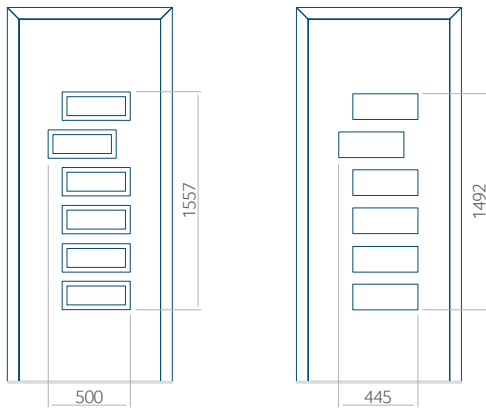

49 Paneelmodel

PVC	ALU	WOOD
☒	☒	☒

Kleuren

AP/SAL	RAL	TEKNOS/RAL
☒	☒	☒

Vulling

HPL	ALU	WOOD
☒	☒	☒

INOX-versiering

PVC	ALU	WOOD
☒	☒	☒

Minimale paneelafmetingen

PVC	ALU	WOOD
600x1650	600x1650	340x1400