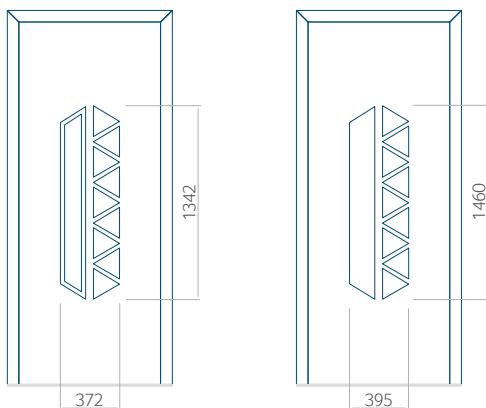

38 Paneelmodel

PVC	ALU	WOOD
☒	☒	☐

Kleuren

AP/SAL	RAL	TEKNOS/RAL
☒	☒	☐

Vulling

HPL	ALU	WOOD
☒	☒	☐

INOX-versiering

PVC	ALU	WOOD
☒	☒	☐

Minimale paneelafmetingen

PVC	ALU	WOOD
600x1650	600x1650	☐