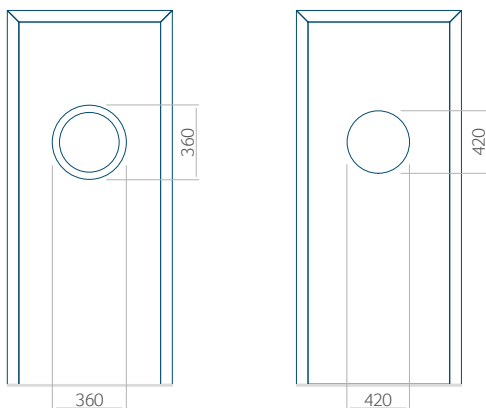

10 Paneelmodel

PVC	ALU	WOOD
☒	☒	☒

Kleuren

AP/SAL	RAL	TEKNOS/RAL
☒	☒	☒

Vulling

HPL	ALU	WOOD
☒	☒	☒

INOX-versiering

PVC	ALU	WOOD
☒	☒	☐

Minimale paneelafmetingen

PVC	ALU	WOOD
600x1650	600x1650	340x1400

Maximale paneelafmetingen

PVC	ALU	WOOD
900x2100	1100x2300	840x2240

Wij bieden panelen met twee soorten vulling aan: of uit poliurethaan schuim en multiplex (de PLUS-vulling) of uit geëxtrudeerd polystyreen (XPS) (de Classic-vulling).

Onafhankelijk daarvan zijn de panelen verkrijgbaar in dikten van 24, 36 of 48 mm. De buitenkant van onze panelen maken wij of uit HPL-platen, uit PVC en aluminium of uit aluminium platen, naar gelang de wensen van de klant en de technische vereisten. HPL-platen worden beplakt met folie, aluminium platen worden gepoedercoat. Houten deurpanelen zijn verkrijgbaar met dikten van 24, 36 of 46 mm.