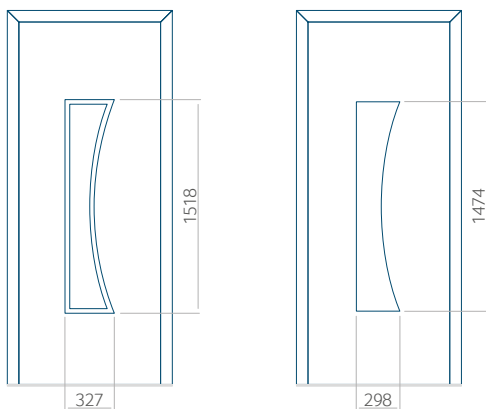

Minimale paneelafmetingen

PVC	ALU	WOOD
600x1650	600x1650	340x1400

Maximale paneelafmetingen

PVC	ALU	WOOD
900x2100	1100x2300	840x2240

Wij bieden panelen met twee soorten vulling aan: of uit poliurethaan schuim en multiplex (de PLUS-vulling) of uit geëxtrudeerd polystyreen (XPS) (de Classic-vulling).
 Onafhankelijk daarvan zijn de panelen verkrijgbaar in dikten van 24, 36 of 48 mm. De buitenkant van onze panelen maken wij of uit HPL-platen, uit PVC en aluminium of uit aluminium platen, naar gelang de wensen van de klant en de technische vereisten. HPL-platen worden beplakt met folie, aluminium platen worden gepoedercoat. Houten deurpanelen zijn verkrijgbaar met dikten van 24, 36 of 46 mm.