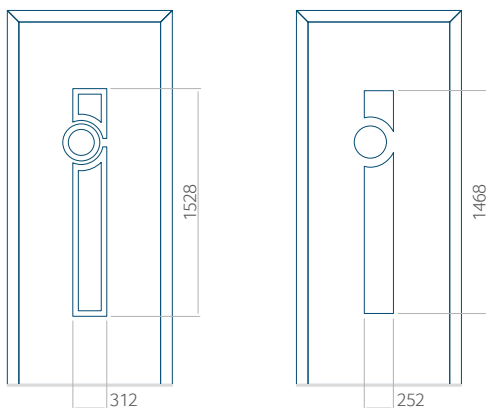

33 Paneelmodel

PVC	ALU	WOOD
☒	☒	☐

Kleuren

AP/SAL	RAL	TEKNOS/RAL
☒	☒	☐

Vulling

HPL	ALU	WOOD
☒	☒	☐

INOX-versiering

PVC	ALU	WOOD
☒	☒	☐

Minimale paneelafmetingen

PVC	ALU	WOOD
600x1650	600x1650	☐