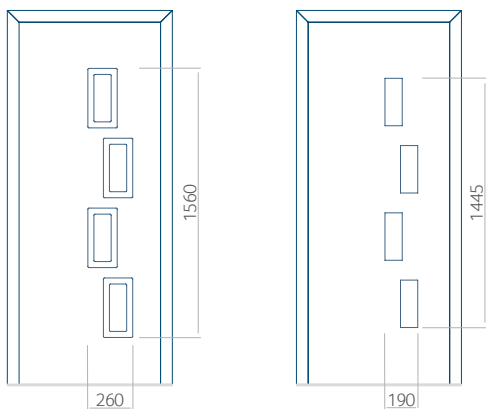

Onafhankelijk daarvan zijn de panelen verkrijgbaar in dikten van 24, 36 of 48 mm. De buitenkant van onze panelen maken wij of uit HPL-platen, uit PVC en aluminium of uit aluminium platen, naar gelang de wensen van de klant en de technische vereisten. HPL-platen worden beplakt met folie, aluminium platen worden gepoedercoat. Houten deurpanelen zijn verkrijgbaar met dikten van 24, 36 of 46 mm.