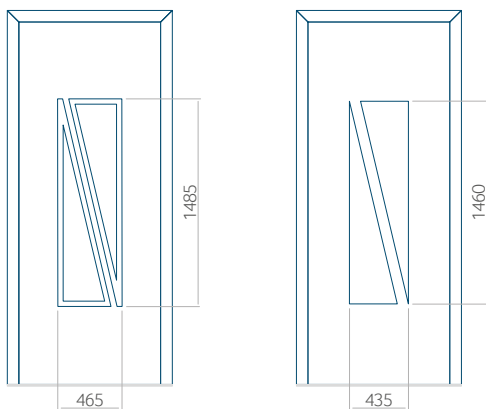

Minimale paneelafmetingen

PVC	ALU	WOOD
600x1650	600x1650	340x1400

Maximale paneelafmetingen

PVC	ALU	WOOD
900x2100	1100x2300	840x2240

Wij bieden panelen met twee soorten vulling aan: of uit poliurethaan schuim en multiplex (de PLUS-vulling) of uit geëxtrudeerd polystyreen (XPS) (de Classic-vulling). Onafhankelijk daarvan zijn de panelen verkrijgbaar in dikten van 24, 36 of 48 mm. De buitenkant van onze panelen maken wij of uit HPL-platen, uit PVC en aluminium of uit aluminium platen, naar gelang de wensen van de klant en de technische vereisten. HPL-platen worden beplakt met folie, aluminium platen worden gepoedercoat. Houten deurpanelen zijn verkrijgbaar met dikten van 24, 36 of 46 mm.