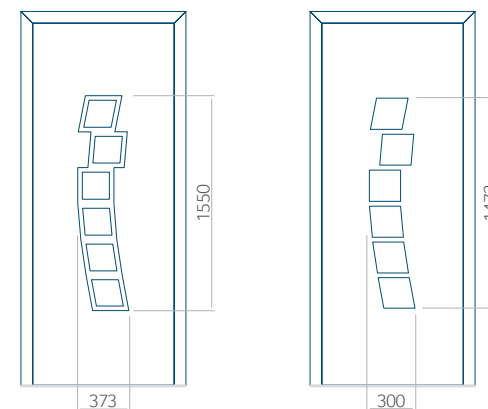

Minimale paneelafmetingen

PVC	ALU	WOOD
600x1650	600x1650	<input type="checkbox"/>

Maximale paneelafmetingen

PVC	ALU	WOOD
900x2100	1100x2300	<input type="checkbox"/>

Let op! Buitenaanzicht.
Het motief verandert niet tijdens het veranderen van de kant, waar de klink zit.