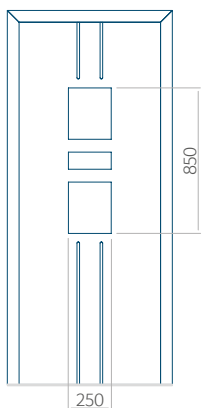

93 Paneelmodel

PVC	ALU	WOOD
☒	☒	☐

Kleuren

AP/SAL	RAL	TEKNOS/RAL
☒	☒	☐

Vulling

HPL	ALU	WOOD
☒	☒	☐

INOX-versiering

PVC	ALU	WOOD
☒	☒	☐

Minimale paneelafmetingen

PVC	ALU	WOOD
600x1650	600x1650	☐