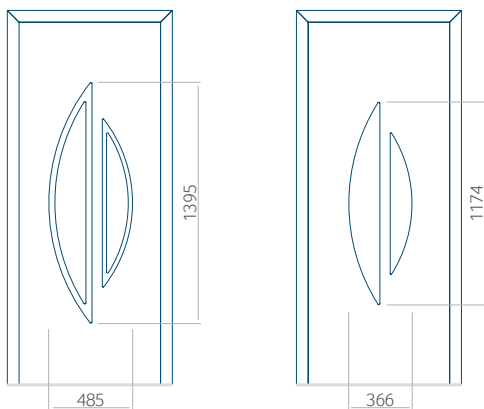

87 Paneelmodel

PVC	ALU	WOOD
☒	☒	☒

Kleuren

AP/SAL	RAL	TEKNOS/RAL
☒	☒	☒

Vulling

HPL	ALU	WOOD
☒	☒	☒

INOX-versiering

PVC	ALU	WOOD
☒	☒	☒

Minimale paneelafmetingen

PVC	ALU	WOOD
600x1650	600x1650	340x1400