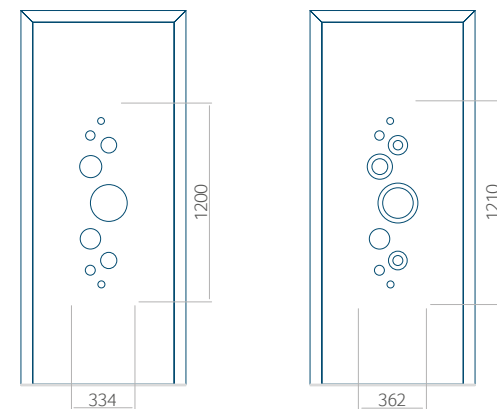

32 Paneelmodel

PVC	ALU	WOOD
☒	☒	☐

Kleuren

AP/SAL	RAL	TEKNOS/RAL
☒	☒	☐

Vulling

HPL	ALU	WOOD
☒	☒	☐

INOX-versiering

PVC	ALU	WOOD
☒	☒	☐

Minimale paneelafmetingen

PVC	ALU	WOOD
600x1650	600x1650	☐

Maximale paneelafmetingen

PVC	ALU	WOOD
900x2100	1100x2300	☐

Wij bieden panelen met twee soorten vulling aan: of uit poliurethaan schuim en multiplex (de PLUS-vulling) of uit geëxtrudeerd polystyreen (XPS) (de Classic-vulling).

Onafhankelijk daarvan zijn de panelen verkrijgbaar in dikten van 24, 36 of 48 mm. De buitenkant van onze panelen maken wij of uit HPL-platen, uit PVC en aluminium of uit aluminium platen, naar gelang de wensen van de klant en de technische vereisten. HPL-platen worden beplakt met folie, aluminium platen worden gepoedercoat. Houten deurpanelen zijn verkrijgbaar met dikten van 24, 36 of 46 mm.