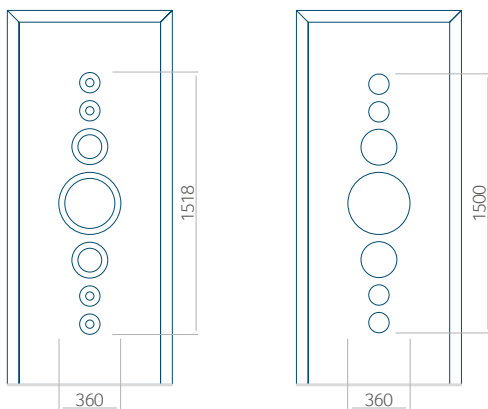

Onafhankelijk daarvan zijn de panelen verkrijgbaar in dikten van 24, 36 of 48 mm. De buitenkant van onze panelen maken wij of uit HPL-platen, uit PVC en aluminium of uit aluminium platen, naar gelang de wensen van de klant en de technische vereisten. HPL-platen worden beplakt met folie, aluminium platen worden gepoedercoat. Houten deurpanelen zijn verkrijgbaar met dikten van 24, 36 of 46 mm.