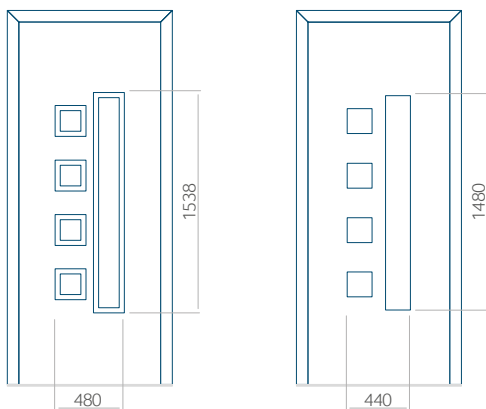

Onafhankelijk daarvan zijn de panelen verkrijgbaar in dikten van 24, 36 of 48 mm. De buitenkant van onze panelen maken wij of uit HPL-platen, uit PVC en aluminium of uit aluminium platen, naar gelang de wensen van de klant en de technische vereisten. HPL-platen worden beplakt met folie, aluminium platen worden gepoedercoat. Houten deurpanelen zijn verkrijgbaar met dikten van 24, 36 of 46 mm.

Minimale paneelafmetingen

PVC	ALU	WOOD
600x1650	600x1650	340x1400

Maximale paneelafmetingen

PVC	ALU	WOOD
900x2100	1100x2300	840x2240

Wij bieden panelen met twee soorten vulling aan: of uit poliurethaan schuim en multiplex (de PLUS-vulling) of uit geëxtrudeerd polystyreen (XPS) (de Classic-vulling).

Onafhankelijk daarvan zijn de panelen verkrijgbaar in dikten van 24, 36 of 48 mm. De buitenkant van onze panelen maken wij of uit HPL-platen, uit PVC en aluminium of uit aluminium platen, naar gelang de wensen van de klant en de technische vereisten. HPL-platen worden beplakt met folie, aluminium platen worden gepondercoat. Houten deurpanelen zijn verkrijgbaar met dikten van 24, 36 of 46 mm.