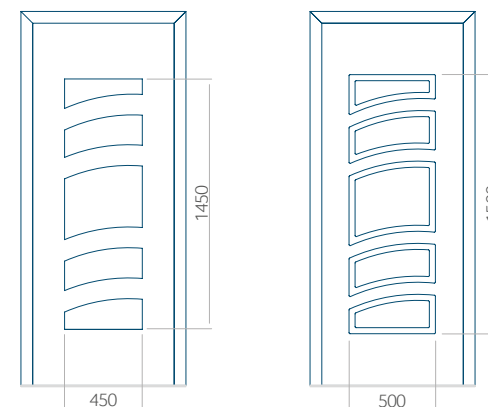

83 Paneelmodel

PVC	ALU	WOOD
☒	☒	☐

Kleuren

AP/SAL	RAL	TEKNOS/RAL
☒	☒	☐

Vulling

HPL	ALU	WOOD
☒	☒	☐

INOX-versiering

PVC	ALU	WOOD
☒	☒	☐

Minimale paneelafmetingen

PVC	ALU	WOOD
600x1650	600x1650	☐

Maximale paneelafmetingen

PVC	ALU	WOOD
900x2100	1100x2300	☐

Wij bieden panelen met twee soorten vulling aan: of uit poliurethaan schuim en multiplex (de PLUS-vulling) of uit geëxtrudeerd polystyreen (XPS) (de Classic-vulling).

Onafhankelijk daarvan zijn de panelen verkrijgbaar in dikten van 24, 36 of 48 mm. De buitenkant van onze panelen maken wij of uit HPL-platen, uit PVC en aluminium of uit aluminium platen, naar gelang de wensen van de klant en de technische vereisten. HPL-platen worden beplakt met folie, aluminium platen worden gepoedercoat. Houten deurpanelen zijn verkrijgbaar met dikten van 24, 36 of 46 mm.