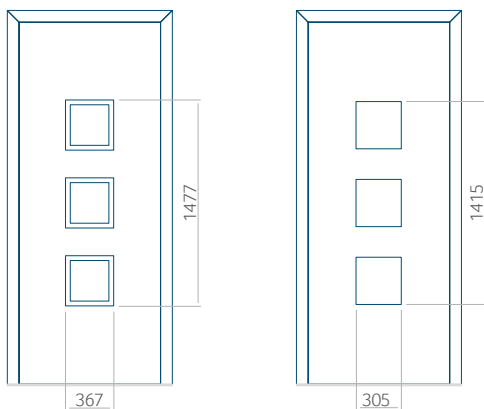

51 Paneelmodel

PVC	ALU	WOOD
☒	☒	☒

Kleuren

AP/SAL	RAL	TEKNOS/RAL
☒	☒	☒

Vulling

HPL	ALU	WOOD
☒	☒	☒

INOX-versiering

PVC	ALU	WOOD
☒	☒	☒

Minimale paneelafmetingen

PVC	ALU	WOOD
600x1650	600x1650	340x1400