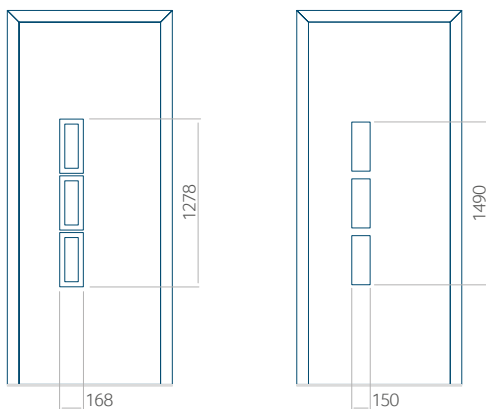

Minimale paneelafmetingen

PVC	ALU	WOOD
600x1650	600x1650	<input type="radio"/>

Maximale paneelafmetingen

PVC	ALU	WOOD
900x2100	1100x2300	<input type="radio"/>

Wij bieden panelen met twee soorten vulling aan: of uit poliurethaan schuim en multiplex (de PLUS-vulling) of uit geëxtrudeerd polystyreen (XPS) (de Classic-vulling).

Onafhankelijk daarvan zijn de panelen verkrijgbaar in dikten van 24, 36 of 48 mm. De buitenkant van onze panelen maken wij of uit HPL-platen, uit PVC en aluminium of uit aluminium platen, naar gelang de wensen van de klant en de technische vereisten. HPL-platen worden beplakt met folie, aluminium platen worden gepoedercoat. Houten deurpanelen zijn verkrijgbaar met dikten van 24, 36 of 46 mm.