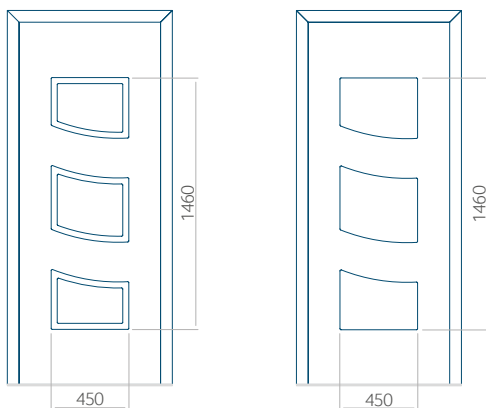

Onafhankelijk daarvan zijn de panelen verkrijgbaar in dikten van 24, 36 of 48 mm. De buitenkant van onze panelen maken wij of uit HPL-platen, uit PVC en aluminium of uit aluminium platen, naar gelang de wensen van de klant en de technische vereisten. HPL-platen worden beplakt met folie, aluminium platen worden gepoedercoat. Houten deurpanelen zijn verkrijgbaar met dikten van 24, 36 of 46 mm.