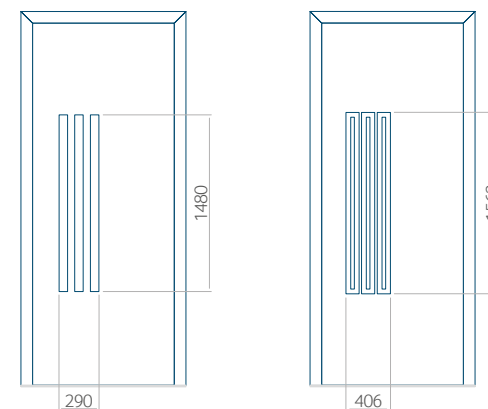

Maximale paneelafmetingen

PVC	ALU	WOOD
900x2100	1100x2300	<input type="checkbox"/>

Wij bieden panelen met twee soorten vulling aan: of uit poliurethaan schuim en multiplex (de PLUS-vulling) of uit geëxtrudeerd polystyreen (XPS) (de Classic-vulling).

Onafhankelijk daarvan zijn de panelen verkrijgbaar in dikten van 24, 36 of 48 mm. De buitenkant van onze panelen maken wij of uit HPL-platen, uit PVC en aluminium of uit aluminium platen, naar gelang de wensen van de klant en de technische vereisten. HPL-platen worden beplakt met folie, aluminium platen worden gepoedercoat. Houten deurpanelen zijn verkrijgbaar met dikten van 24, 36 of 46 mm.