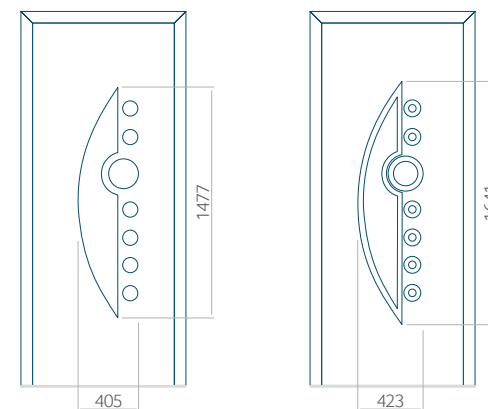

Onafhankelijk daarvan zijn de panelen verkrijgbaar in dikten van 24, 36 of 48 mm. De buitenkant van onze panelen maken wij of uit HPL-platen, uit PVC en aluminium of uit aluminium platen, naar gelang de wensen van de klant en de technische vereisten. HPL-platen worden beplakt met folie, aluminium platen worden gepoedercoat. Houten deurpanelen zijn verkrijgbaar met dikten van 24, 36 of 46 mm.

Minimale paneelafmetingen

PVC	ALU	WOOD
600x1650	600x1650	340x1400

Maximale paneelafmetingen

PVC	ALU	WOOD
900x2100	1100x2300	840x2240

Let op! Buitenaanzicht.

Het motief verandert niet tijdens het veranderen van de kant, waar de klink zit.