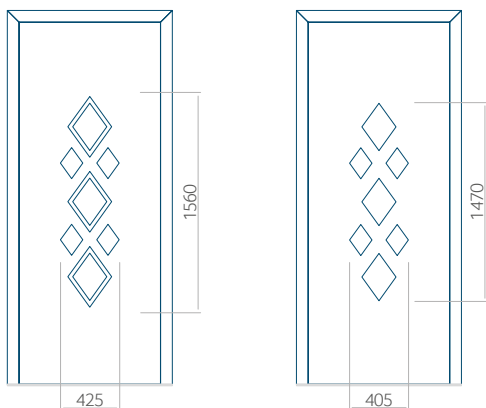

Minimale paneelafmetingen

PVC	ALU	WOOD
600x1650	600x1650	340x1400
INOX 600x1750	600x1750	○

Maximale paneelafmetingen

PVC	ALU	WOOD
900x2100	1100x2300	840x2240

Wij bieden panelen met twee soorten vulling aan: of uit poliurethaan schuim en multiplex (de PLUS-vulling) of uit geëxtrudeerd polystyreen (XPS) (de Classic-vulling).

Onafhankelijk daarvan zijn de panelen verkrijgbaar in dikten van 24, 36 of 48 mm. De buitenkant van onze panelen maken wij of uit HPL-platen, uit PVC en aluminium of uit aluminium platen, naar gelang de wensen van de klant en de technische vereisten. HPL-platen worden beplakt met folie, aluminium platen worden gepoedercoat. Houten deurpanelen zijn verkrijgbaar met dikten van 24, 36 of 46 mm.