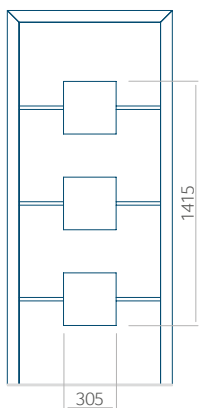

96 Paneelmodel

PVC	ALU	WOOD
☒	☒	☐

Kleuren

AP/SAL	RAL	TEKNOS/RAL
☒	☒	☐

Vulling

HPL	ALU	WOOD
☒	☒	☐

INOX-versiering

PVC	ALU	WOOD
☒	☒	☐

Minimale paneelafmetingen

PVC	ALU	WOOD
600x1650	600x1650	☐