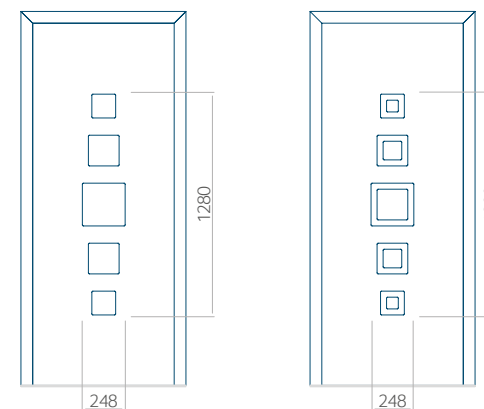

106 Paneelmodel

PVC	ALU	WOOD
☒	☒	☒

Kleuren

AP/SAL	RAL	TEKNOS/RAL
☒	☒	☒

Vulling

HPL	ALU	WOOD
☒	☒	☒

INOX-versiering

PVC	ALU	WOOD
☒	☒	☒

Minimale paneelafmetingen

PVC	ALU	WOOD
600x1650	600x1650	340x1400

Maximale paneelafmetingen

PVC	ALU	WOOD
900x2100	1100x2300	840x2240

Wij bieden panelen met twee soorten vulling aan: of uit poliurethaan schuim en multiplex (de PLUS-vulling) of uit geëxtrudeerd polystyreen (XPS) (de Classic-vulling). Onafhankelijk daarvan zijn de panelen verkrijgbaar in dikten van 24, 36 of 48 mm. De buitenkant van onze panelen maken wij of uit HPL-platen, uit PVC en aluminium of uit aluminium platen, naar gelang de wensen van de klant en de technische vereisten. HPL-platen worden beplakt met folie, aluminium platen worden gepoedercoat. Houten deurpanelen zijn verkrijgbaar met dikten van 24, 36 of 46 mm.