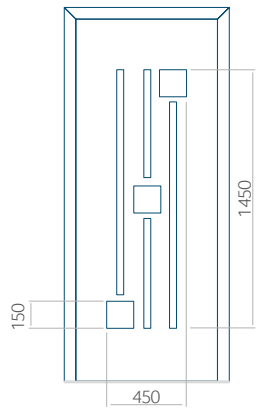

Onafhankelijk daarvan zijn de panelen verkrijgbaar in dikten van 24, 36 of 48 mm. De buitenkant van onze panelen maken wij of uit HPL-platen, uit PVC en aluminium of uit aluminium platen, naar gelang de wensen van de klant en de technische vereisten. HPL-platen worden beplakt met folie, aluminium platen worden gepoedercoat. Houten deurpanelen zijn verkrijgbaar met dikten van 24, 36 of 46 mm.