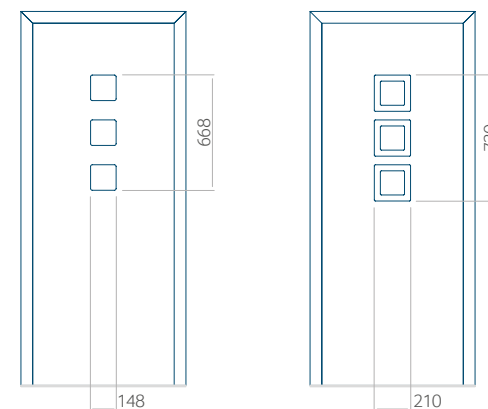

94 Paneelmodel

PVC	ALU	WOOD
☒	☒	☒

Kleuren

AP/SAL	RAL	TEKNOS/RAL
☒	☒	☒

Vulling

HPL	ALU	WOOD
☒	☒	☒

INOX-versiering

PVC	ALU	WOOD
☒	☒	☒

Minimale paneelafmetingen

PVC	ALU	WOOD
600x1650	600x1650	340x1400

Maximale paneelafmetingen

PVC	ALU	WOOD
900x2100	1100x2300	840x2240

Wij bieden panelen met twee soorten vulling aan: of uit poliurethaan schuim en multiplex (de PLUS-vulling) of uit geëxtrudeerd polystyreen (XPS) (de Classic-vulling).

Onafhankelijk daarvan zijn de panelen verkrijgbaar in dikten van 24, 36 of 48 mm. De buitenkant van onze panelen maken wij of uit HPL-platen, uit PVC en aluminium of uit aluminium platen, naar gelang de wensen van de klant en de technische vereisten. HPL-platen worden beplakt met folie, aluminium platen worden gepoedercoat. Houten deurpanelen zijn verkrijgbaar met dikten van 24, 36 of 46 mm.