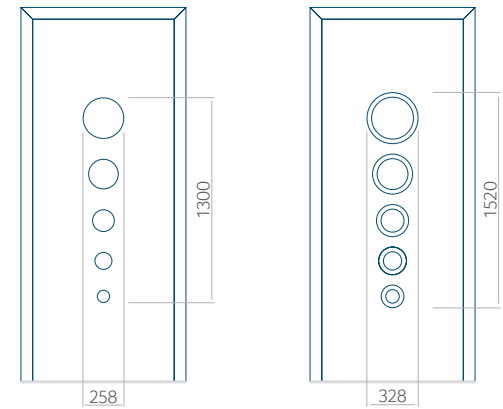

Minimale paneelafmetingen

PVC	ALU	WOOD
600x1650	600x1650	340x1400

Maximale paneelafmetingen

PVC	ALU	WOOD
900x2100	1100x2300	840x2240

Let op! Buitenaanzicht.
Het motief verandert niet tijdens het veranderen van de kant, waar de klink zit.