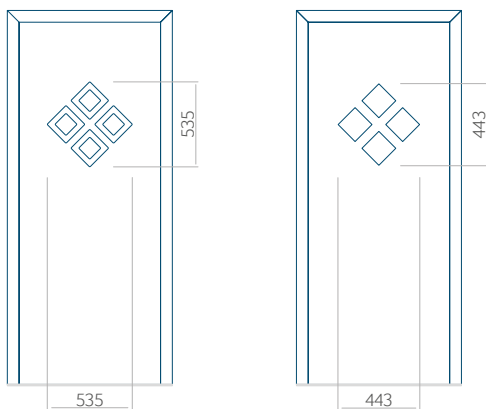

82 Paneelmodel

PVC	ALU	WOOD
☒	☒	☒

Kleuren

AP/SAL	RAL	TEKNOS/RAL
☒	☒	☒

Vulling

HPL	ALU	WOOD
☒	☒	☒

INOX-versiering

PVC	ALU	WOOD
☒	☒	☒

Minimale paneelafmetingen

PVC	ALU	WOOD
600x1650	600x1650	340x1400